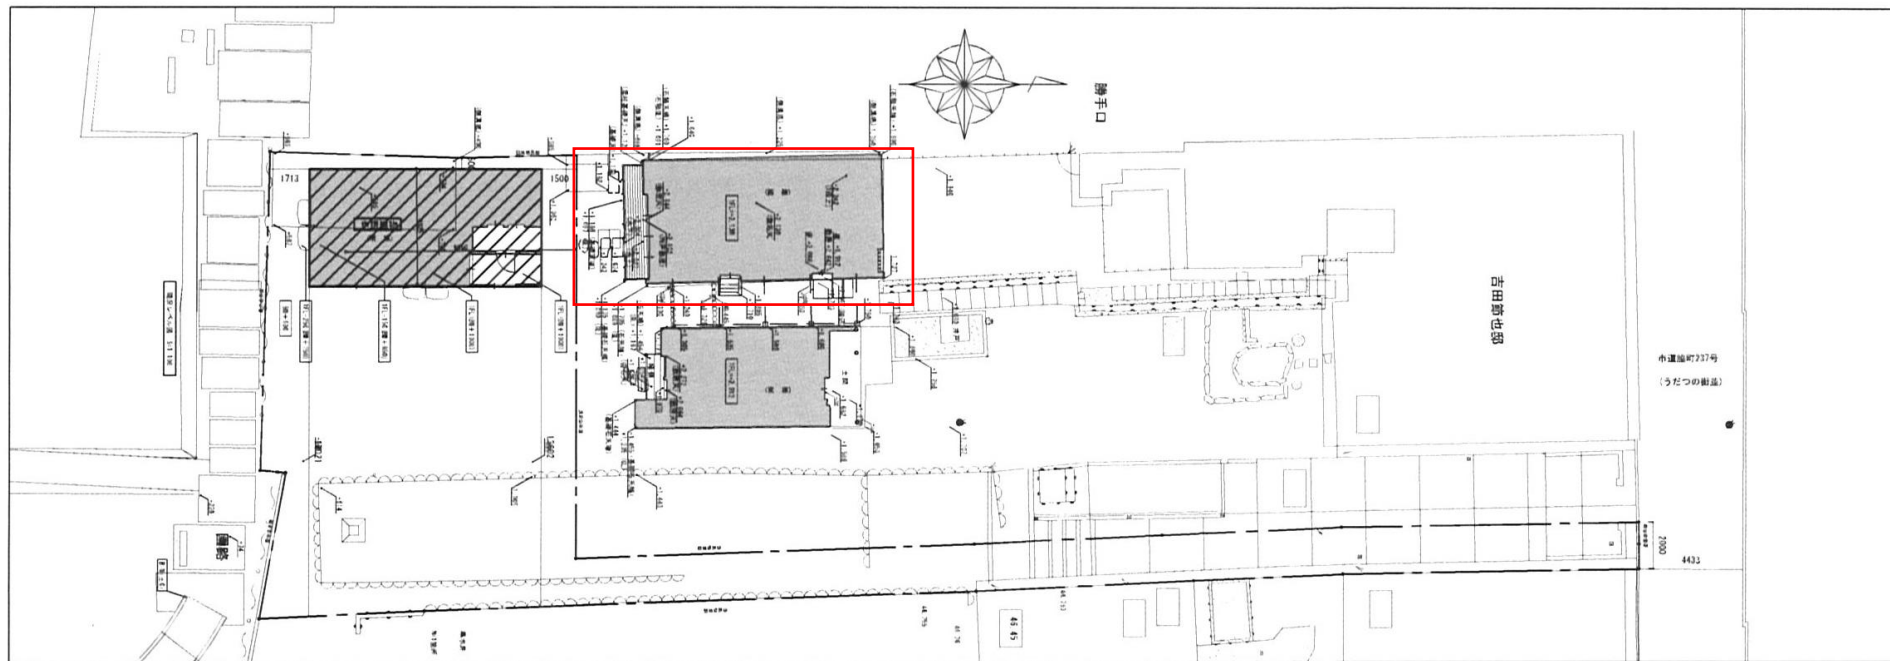

# 別添1 美馬市観光交流センター 藍染工房 配置図

配置図 1/200