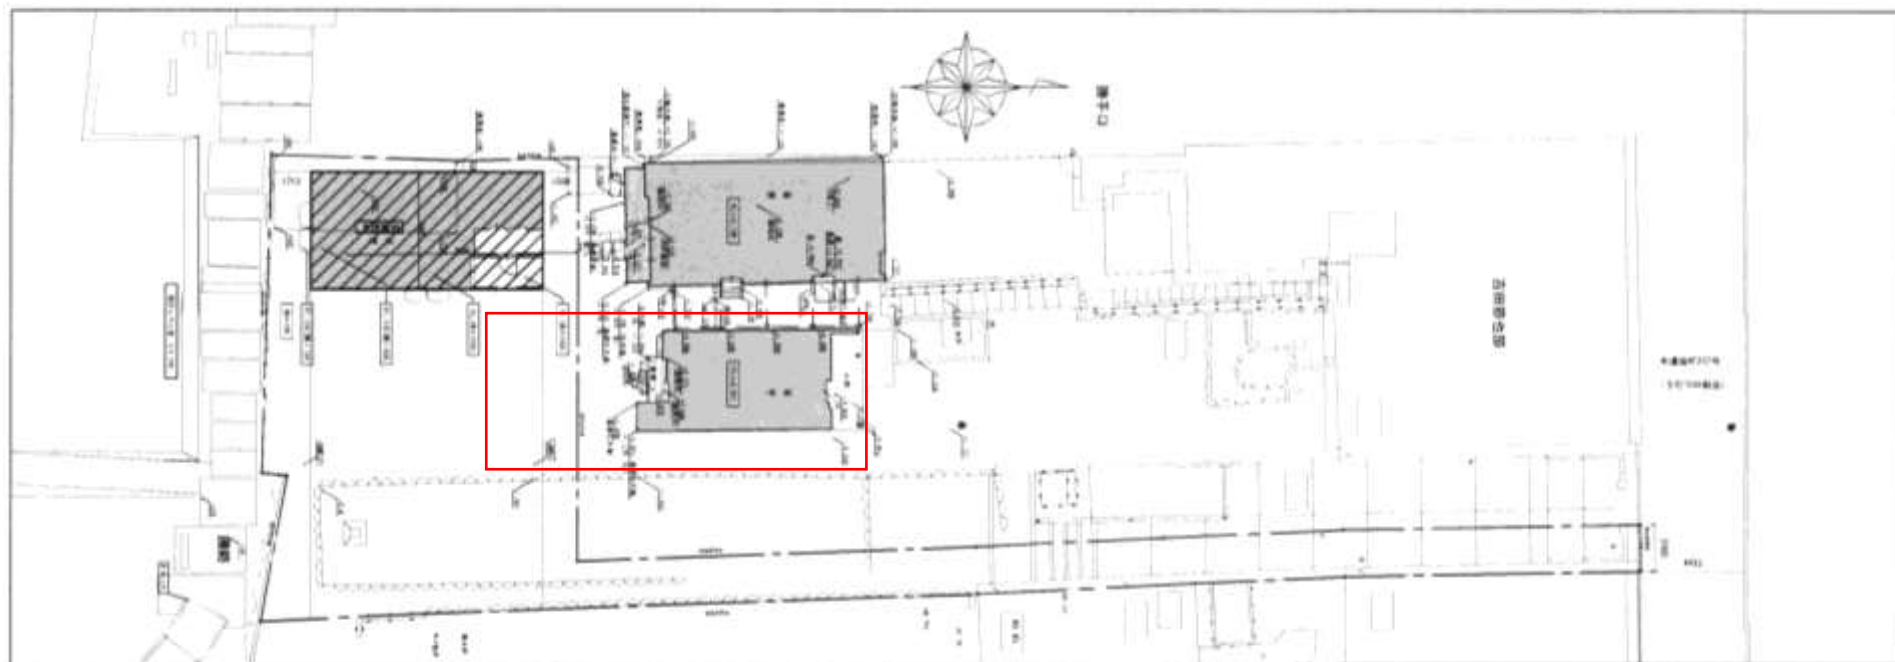

別紙1 美馬市観光交流センター 茶房 配置図

縮尺 1/100